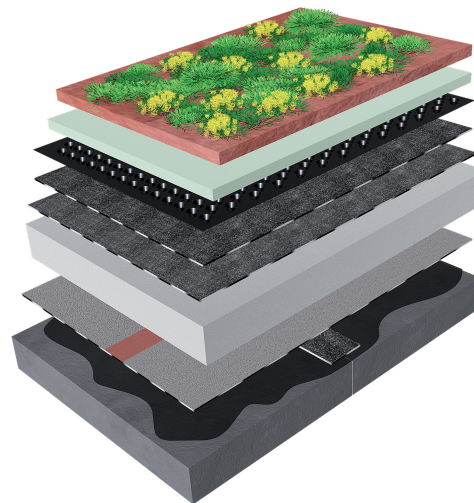

Büsscher Hoffmann

Dach- und Abdichtungssysteme

GRÜNDACH

AUVA – Klagenfurt

Ausgezeichnet mit dem IFD Award in der Kategorie „Flachdach“

GRÜNDACH

**Büsscher Gründach, extensiv begrünt
Warmdach**

- PES-SB 500/2 STAPELFASERVLIIES 500 g/m²
- BÜSSCHER DRAIN 20
- BÜSSCHER BARUPLAN SUPER KV EW 55 K WURZELFEST
- BÜSSCHER BARUPLAN KV EW 45 KSK WURZELFEST
- BÜSSCHERPOR EPS-W 25
- BÜSSCHER ALUPLAN RADON ALGV E 40 K/D
- BÜSSCHERIT BV VORANSTRICH